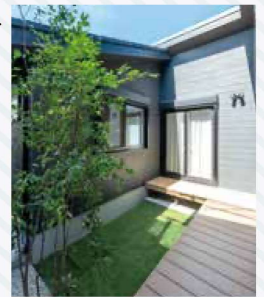

HIRAYA
平屋完成見学会

8/17^{thu.} - 31^{thu.}
10:00 ~ 17:00

27坪の
コンパクトな平屋

中庭のある 和と北欧の 平屋

延床面積 89.43㎡ (27.05坪)

敷地面積 187.64㎡ (56.76坪)

■3台の駐車場スペース

■丸窓から優しい
陽差しが入る明
るい玄関は、便利
な土間収納付き。

■靴も洗える大型シンクや衣類などが整
理できる収納、部屋干しもできる広タラ
ンドリールーム。

■プライベートなひと時を。和みの中庭

室内もオシャレ!

■複数人で料理を楽しめるII型アイランドキッチン

■大容量の収納を備えた主寝室

Google Map

予告

完成見学会、続々開催。